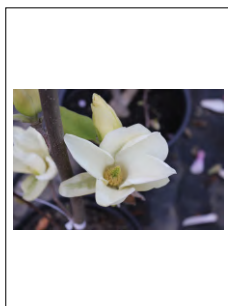

Magnolia grandiflora 'Nannetensis'

Magnolia 'Susan'

Breit aufrechter Strauch mit
purpurroten duftenden
Blüten, Blütezeit Ende April
bis Mai/Juni.

Magnolia kobus

Baum oder hoher Strauch,
weißblühend früh vor dem
Blattaustrieb

Magnolia 'Yellow River'

Magnolia liliiflora 'Nigra'

Großstrauch für
Einzelstellung, glockenförmige
Blüte, dunkelpurpur

Magnolia loebneri 'Merrill'

Mittelhoher Strauch, Blüte
groß sternförmig, rein-
weiß, duftend.

Magnolia stellata

Niedriger Strauch mit
sternförmigen weißen Blüten
vor Blattaustrieb.