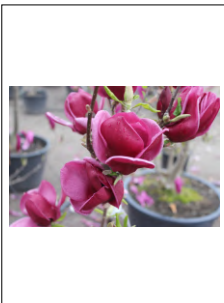

Magnolia soulangiana 'Genie' -R-